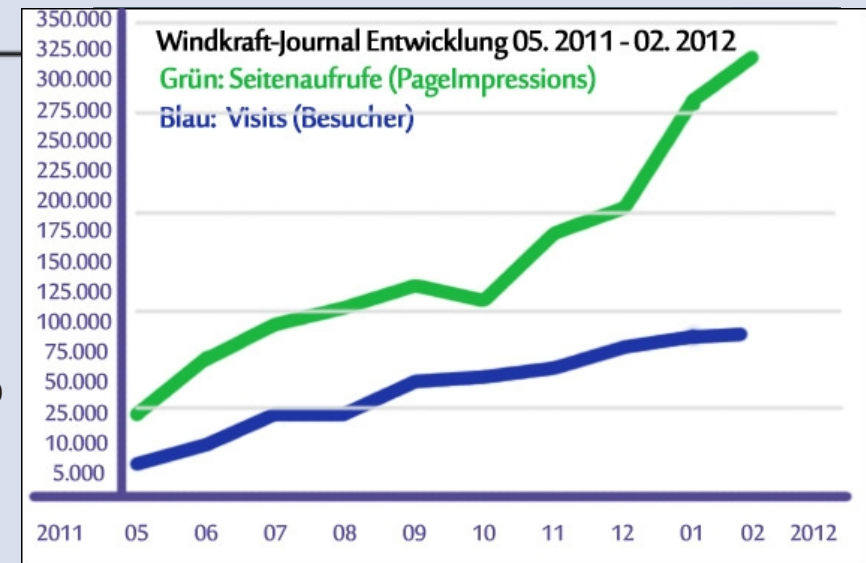

Mit nun fast 90.000 monatlichen Besuchern, die bis zu 325.000 Seitenaufrufe erzeugt haben, gehört das Windkraft-Journal nach nur 12 Monaten zu den führenden Angeboten im Internet im Bereich Erneuerbare Energien.

Sie erreichen mit uns eine Vielzahl interessierter Menschen vom Chef eines Unternehmens über die Mitarbeiter bis hin zum Verbraucher, der sich einfach mal schlau machen möchte.

Hier auf der nächsten Seite finden Sie unsere Werbe-Möglichkeiten. Schauen Sie bitte auch auf unserer Internet-Seite unter Media-Daten, dort veröffentlichen wir unsere weiteren Aktionen.

Ansprechpartner:

Mario De Mattia (Concon Internet Service - Partner des Windkraft-Journals)

Tel. 04672-77545

marketing@windkraft-journal.de

www.windkraft-journal.de

Werbepreise

Werbeart	Monat* Exclusiv	Monat** Rotation	oder	TKP /Monat (je Tausend Impress.)
Wallpaper	1.900,-	—		39,-
Leaderboard	990,-	490,-		25,-
Skyscraper	990,-	490,-		25,-
Rectangle	890,-	450,-		21,-
1/1 Button	500,-	—		15,-
1/2 Button	260,-	—		12,-